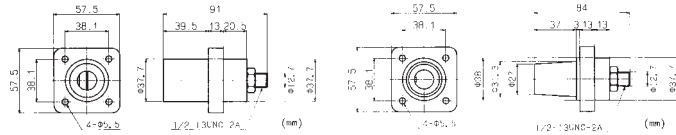

パネル取付レセプタクル 絶縁体材質：ネオプレン

オスコンタクトレセプタクル

ケーブルサイズ	型番	色
30~100mm²	E1016-1600	黒
	E1016-1602	赤
	E1016-1604	緑
	E1016-1605	白
	E1016-1612	青

メスコンタクトレセプタクル

ケーブルサイズ	型番	色
30~100mm²	E1016-1631	黒
	E1016-1633	赤
	E1016-1635	緑
	E1016-1636	白
	E1016-1643	青