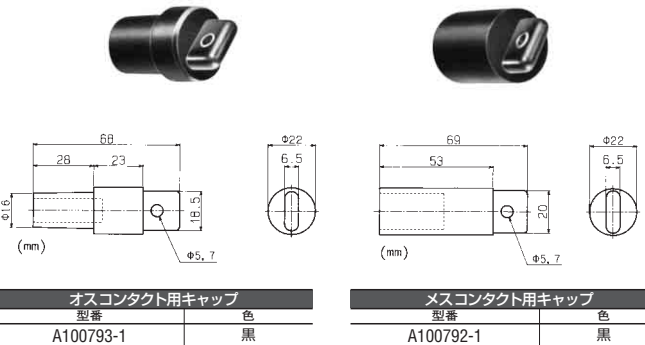

保護キャップ 絶縁体材質：ネオブレン

オスコンタクト用キャップ

型番	色
A100793-1	黒

メスコンタクト用キャップ

型番	色
A100792-1	黒

演出空間電気設備用キャブタイヤケーブル

2PNCT-STGケーブルを組み込んだアッセンブリでの供給もお受けします。

- ・2PNCT-STGケーブルは、一般の2PNCTに比べ、胴体が細線構造となっているため柔軟性に富んでいます。
- ・標準ケーブルの長さは20、30mですが、その他オーダーにて対応させていただきます。

35スケアタイプ (許容電流 200A)

70スケアタイプ (許容電流 300A)