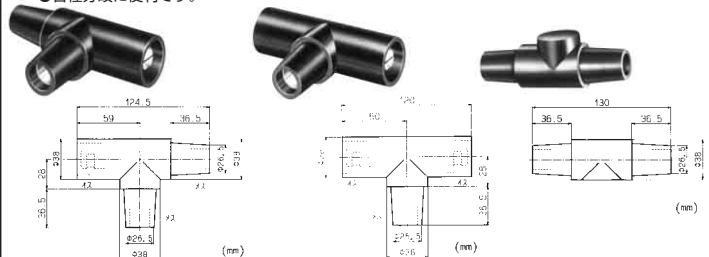

3ウェイコネクタ 絶縁体材質：ネオプレン

●各種岐に便利です。

タッピングTコネクタ

型番	色
E1016-2312	黒
E1016-2314	赤
E1016-2316	緑
E1016-2317	白
E1016-2350	青

パラレルTコネクタ

型番	色
E1016-2324	黒
E1016-2326	赤
E1016-2328	緑
E1016-2329	白
E1016-2348	青

両メスコンタクトコネクタ

型番	色
E1016-2352	黒
E1016-2354	赤
E1016-2356	緑
E1016-2357	白
E1016-2358	青