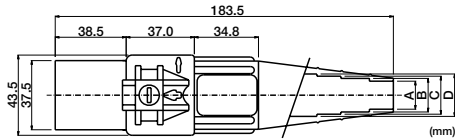

大電流ワンタッチコネクタ カムロック

カムロックは独自の機構により接触抵抗を抑え、優れた導電性を実現した大電流コネクタです。
結合・離脱が簡単・安全で、強い結合力と耐久性を誇ります。カムロック単極コネクタは、
連続定格電流150~400A、間欠電流で200~550Aの各種類があります。

E1016シリーズ

定格電圧600V、定格電流400A、間欠最大電流550A、
適用ケーブル30~100mm²

プラグ 絶縁体材質：ネオプレン

	30~60mm ²	80~100mm ²
A	Φ11	Φ15.2
B	Φ12.4	Φ18.2
C	Φ15.2	Φ20.6
D	—	Φ23.0

	30~60mm ²	80~100mm ²
A	Φ11	Φ15.2
B	Φ12.4	Φ18.2
C	Φ15.2	Φ20.6
D	—	Φ23.0

オスコンタクトプラグ

ケーブル接続方法	ケーブルサイズ	型番	色	ケーブル接続方法	ケーブルサイズ	型番	色
ダブル セットスクリュー	30~60mm ²	E-Z1016-8350	黒	ダブル セットスクリュー	80~100mm ²	E-Z1016-8362	黒
		E-Z1016-8352	赤			E-Z1016-8364	赤
		E-Z1016-8354	緑			E-Z1016-8366	緑
		E-Z1016-8355	白			E-Z1016-8367	白
		E-Z1016-8356	青			E-Z1016-8368	青

メスコンタクトプラグ

ケーブル接続方法	ケーブルサイズ	型番	色	ケーブル接続方法	ケーブルサイズ	型番	色
ダブル セットスクリュー	30~60mm ²	E-Z1016-8375	黒	ダブル セットスクリュー	80~100mm ²	E-Z1016-8387	黒
		E-Z1016-8377	赤			E-Z1016-8389	赤
		E-Z1016-8379	緑			E-Z1016-8391	緑
		E-Z1016-8380	白			E-Z1016-8392	白
		E-Z1016-8381	青			E-Z1016-8393	青