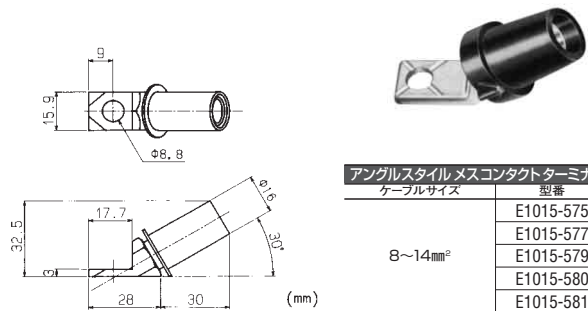

パネル取付レセプタクル 絶縁体材質：ネオブレン

オスコンタクトレセプタクル

ケーブルサイズ	型番	色
8~14mm ²	E1015-1600	黒
	E1015-1602	赤
	E1015-1604	緑
	E1015-1605	白
	E1015-1606	青

メスコンタクトレセプタクル

ケーブルサイズ	型番	色
8~14mm ²	E1015-1625	黒
	E1015-1627	赤
	E1015-1629	緑
	E1015-1630	白
	E1015-1631	青

メスコンタクトターミナルコネクタ 絶縁体材質：ネオブレン

●スタッドボルト等に取付けてメスコンタクトコネクタとして使用します。

ケーブルサイズ	型番	色
8~14mm ²	E1015-575	黒
	E1015-577	赤
	E1015-579	緑
	E1015-580	白
	E1015-581	青

保護キャップ 絶縁体材質：ネオブレン

オスコンタクト用キャップ

型番	色
A100793-1	黒

メスコンタクト用キャップ