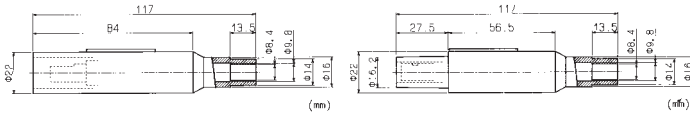

E1015シリーズ

定格電圧600V、定格電流150A、間欠最大電流200A、
適用ケーブル8~14mm²

プラグ 絶縁体材質：ネオブレン

オスコンタクトプラグ

ケーブル接続方法	ケーブルサイズ	型番	色
セットスクリュー	8~14mm ²	E1015-8306	黒
		E1015-8308	赤
		E1015-8310	緑
		E1015-8311	白
		E1015-8313	青

メスコンタクトプラグ

ケーブル接続方法	ケーブルサイズ	型番	色
セットスクリュー	8~14mm ²	E1015-8331	黒
		E1015-8333	赤
		E1015-8335	緑
		E1015-8336	白
		E1015-8338	青