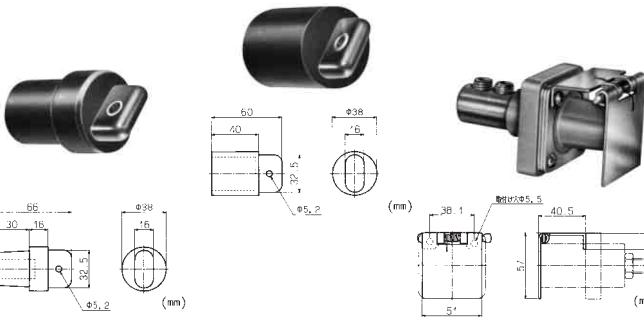

メスコンタクトプラグ

ケーブル接続方法	ケーブルサイズ	型番	色	ケーブル接続方法	ケーブルサイズ	型番	色
ダブル セットスクリュー	30~60mm ²	E-Z1016-8375	黒	ダブル セットスクリュー	80~100mm ²	E-Z1016-8387	黒
		E-Z1016-8377	赤			E-Z1016-8389	赤
		E-Z1016-8379	緑			E-Z1016-8391	緑
		E-Z1016-8380	白			E-Z1016-8392	白
		E-Z1016-8381	青			E-Z1016-8393	青

メスコンタクトターミナルコネクタ 絶縁体材質：ネオプレン

●スタッドボルト等に取付けてメスコンタクトコネクタとして使用します。

アングルスタイル メスコンタクトターミナルコネクタ

ケーブルサイズ	型番	色
30~100mm ²	E1016-575	黒
	E1016-577	赤
	E1016-579	緑
	E1016-580	白
	E1016-587	青

オフセットスタイル メスコンタクトターミナルコネクタ

ケーブルサイズ	型番	色
30~100mm ²	E1016-625	黒

保護キャップ 絶縁体材質：ネオプレン

オスコンタクト用キャップ

型番	色
A100601-1	黒

メスコンタクト用キャップ

型番	色
A100602-1	黒

スナップバックカバー(金属製)

型番	色
A100895-1	メッキ