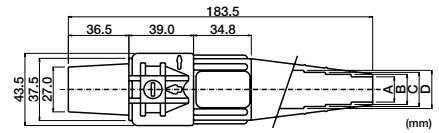

	30~60mm ²	80~100mm ²
A	Φ11	Φ15.2
B	Φ12.4	Φ18.2
C	Φ15.2	Φ20.6
D	—	Φ23.0

	30~60mm ²	80~100mm ²
A	Φ11	Φ15.2
B	Φ12.4	Φ18.2
C	Φ15.2	Φ20.6
D	—	Φ23.0

オスコンタクトプラグ

ケーブル接続方法	ケーブルサイズ	型番	色	ケーブル接続方法	ケーブルサイズ	型番	色
ダブル セットスクリュー	30~60mm ²	E-Z1016-8350	黒	ダブル セットスクリュー	80~100mm ²	E-Z1016-8362	黒
		E-Z1016-8352	赤			E-Z1016-8364	赤
		E-Z1016-8354	緑			E-Z1016-8366	緑
		E-Z1016-8355	白			E-Z1016-8367	白
		E-Z1016-8356	青			E-Z1016-8368	青

メスコンタクトプラグ

ケーブル接続方法	ケーブルサイズ	型番	色	ケーブル接続方法	ケーブルサイズ	型番	色
ダブル セットスクリュー	30~60mm ²	E-Z1016-8375	黒	ダブル セットスクリュー	80~100mm ²	E-Z1016-8387	黒
		E-Z1016-8377	赤			E-Z1016-8389	赤
		E-Z1016-8379	緑			E-Z1016-8391	緑
		E-Z1016-8380	白			E-Z1016-8392	白
		E-Z1016-8381	青			E-Z1016-8393	青