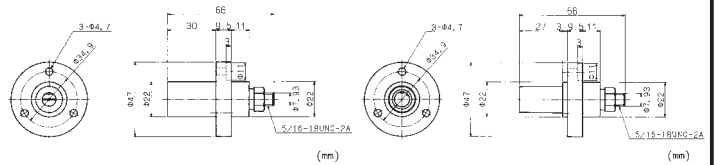

パネル取付レセプタクル 絶縁体材質：ネオブレン

オスコンタクトレセプタクル

ケーブルサイズ	型番	色
8~14mm²	E1015-1600	黒
	E1015-1602	赤
	E1015-1604	緑
	E1015-1605	白
	E1015-1606	青

メスコンタクトレセプタクル

ケーブルサイズ	型番	色
8~14mm²	E1015-1625	黒
	E1015-1627	赤
	E1015-1629	緑
	E1015-1630	白
	E1015-1631	青